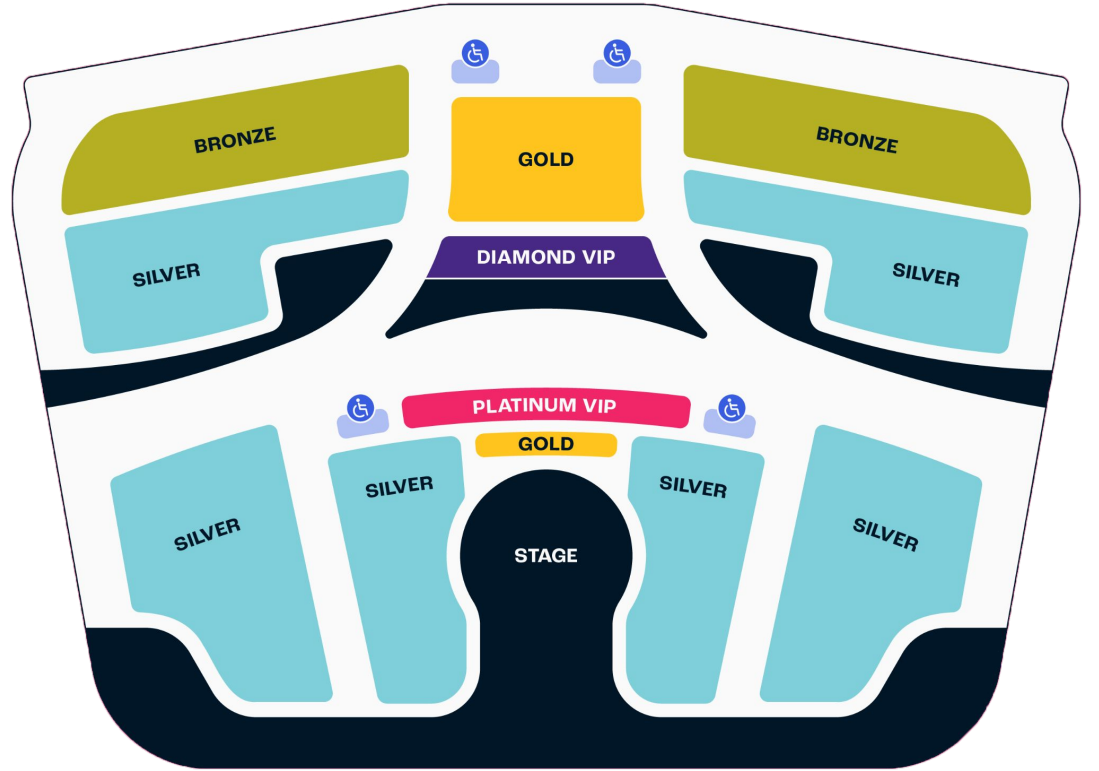

KARERA

EPIC MULTIMEDIA ISLAND SHOW

“카레라 쇼의 짜릿함을 느껴보세요! 다이내믹한 춤과 곡예, 그리고 숨 막히는 비주얼이 어우러지는 이 공연은 에너지 넘치는 엔터테인먼트를 찾는 분들에게 완벽한 선택입니다.”

운영 시간

디너 체크인 5:30PM, 6PM
개장시간: 6:30PM
공연 체크인 6:30PM - 7:30PM
공연 시간 7:45PM - 8:45PM

매주 수요일, 일요일 휴무

샌드캐슬 공연장은 하얏트 리젠시와 두짓 리조트 사이에 위치해 있습니다.

카레라 쇼 패키지 정보

패키지 타입	성인	아동	내용
브론즈	\$99	\$50	공연 관람권; 무대와 먼 좌석.
실버	\$150	\$50	공연 관람권; 공연장 내 전반적으로 분포
골드	\$200	\$50	공연 관람권; 1,2층 고르게 분포된 중앙 좌석
플래티넘 VIP	\$300	\$50	공연 관람권; 1층 정중앙 좌석.
다이아몬드 VIP	\$500	\$50	공연 관람권; 공연장 내 최고의 좌석. 백스테이지 투어, 공연 전 샴페인 서비스 포함.
추가 옵션: 교통	2세 이상 인당 \$10 추가시 주요 투몬 호텔에서 왕복 셔틀서비스 제공. 사전 예약 필수.		

나이 구분	연령	내용
성인	12세 이상	좌석 제공
아동	6-11세	좌석 제공
소아	2-5세	좌석 제공
유아	24개월 미만	좌석 미제공

카레라 쇼 안내사항

- 다이아몬드 VIP 고객 한정: 오후 6시30분부터 무료 샴페인 서비스 이용 가능. 공연 체크인 시간 7:15PM.
- 로비에서 간단한 스낵과 음료(알콜과 무알콜)를 판매하는 매점이 있습니다.
- 휠체어 사용자는 예약시 미리 알려주세요. 휠체어 입장이 가능한 좌석은 실버석 구역에 있습니다.
- 다이아몬드 VIP 고객은 백스테이지 투어를 위해 직원의 안내를 받습니다.
- 캐주얼 복장을 권장드립니다.
- 부스터 시트는 사용 가능하지만 갯수가 한정되어 있습니다. 극장에서 문의해주세요.
- 길 맞은편 공터 주차장에 무료로 주차 가능합니다.
- 그룹/단체 예약은 예약/세일즈팀으로 연락해주세요.

카레라 디너쇼 패키지 정보

패키지 타입	성인	아동	소아	유아	내용
3 코스 세트	공연 티켓 + \$25	N/A	저녁 불포함. 레스토랑에서 개별 메뉴 주문 가능.		카레라 쇼 예약 필수. 스타터, 샐러드, 메인 메뉴 포함. 저녁 식사 가능 시간: 공연 전 5:30PM 혹은 6PM. 위치: 아네모스 레스토랑.
씨푸드 세트	공연 티켓 + \$50	N/A	저녁 불포함. 레스토랑에서 개별 메뉴 주문 가능.		카레라 쇼 예약 필수. 다섯가지 시그니처 메뉴 포함. 저녁 식사 가능 시간: 공연 전 5:30PM 혹은 6PM. 위치: 아네모스 레스토랑.
어린이 세트	N/A	아동 티켓 구입시 무료	저녁 불포함. 레스토랑에서 개별 메뉴 주문 가능.		카레라 쇼 예약 필수. 메인 메뉴와 디저트 포함. 저녁 식사 가능 시간: 공연 전 5:30PM 혹은 6PM. 위치: 아네모스 레스토랑.