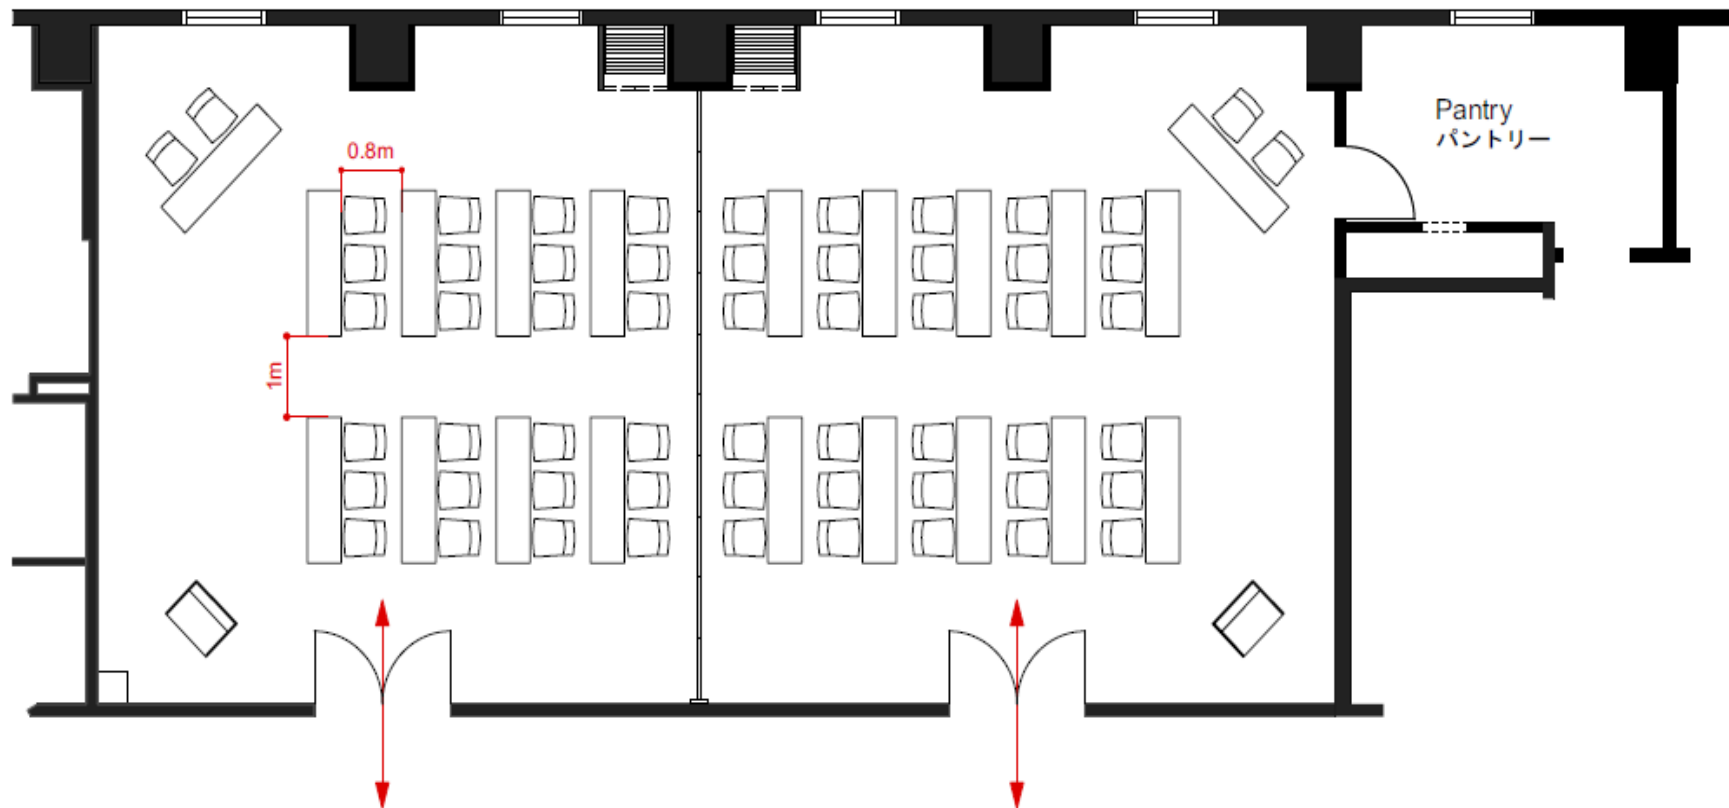

# Seminar Room

セミナールーム  
スクール形式 (20卓×3席)60席  
(41坪 / 135㎡)

# Seminar Room

セミナールーム  
シアター形式 115席  
(41坪 / 135㎡)

# Seminar Room

セミナールーム

8卓×3席 24席 | 10卓×3席 30席

(19坪 / 64㎡) | (21坪 / 71㎡)

# Seminar Room

セミナールーム

45席 | 54席

(19坪 / 64㎡) | (21坪 / 71㎡)