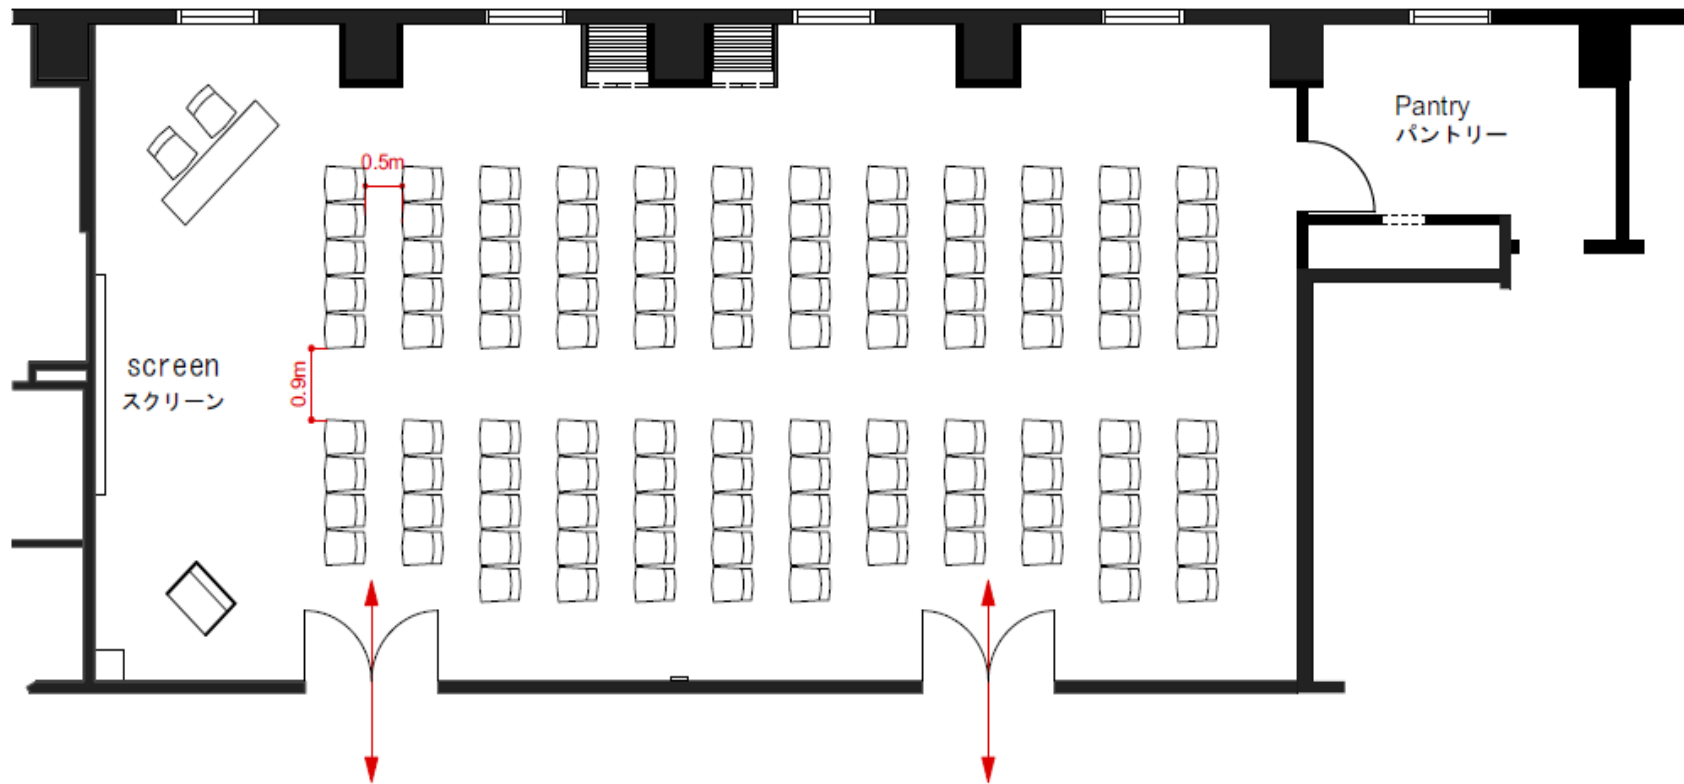

# Seminar Room

セミナールーム  
スクール形式 (20卓×3席)60席  
(41坪 / 135㎡)

# Seminar Room

セミナールーム  
シアター形式 115席  
(41坪 / 135㎡)

# Seminar Room

セミナールーム

8卓×3席 24席 | 10卓×3席 30席

(19坪 / 64㎡) | (21坪 / 71㎡)

# Seminar Room

セミナールーム

45席 | 54席

(19坪 / 64㎡) | (21坪 / 71㎡)