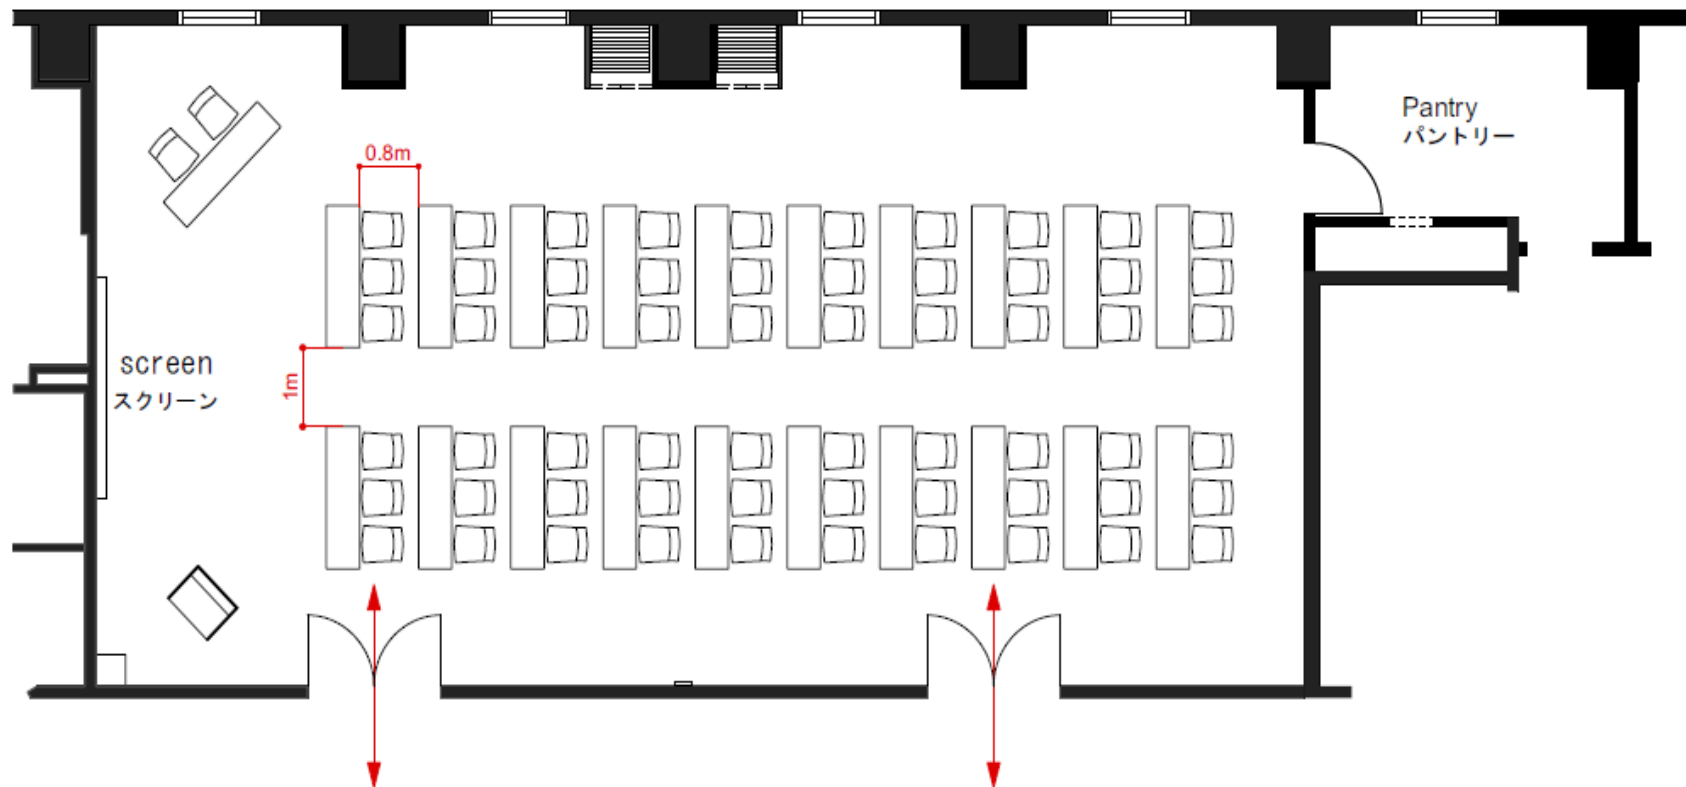

# Seminar Room

セミナールーム  
スクール形式 (20卓×3席)60席  
(41坪 / 135㎡)

# Seminar Room

セミナールーム  
シアター形式 115席  
(41坪 / 135㎡)

# Seminar Room

セミナールーム

8卓×3席 24席 | 10卓×3席 30席

(19坪 / 64㎡) | (21坪 / 71㎡)

# Seminar Room

セミナールーム

45席 | 54席

(19坪 / 64㎡) | (21坪 / 71㎡)