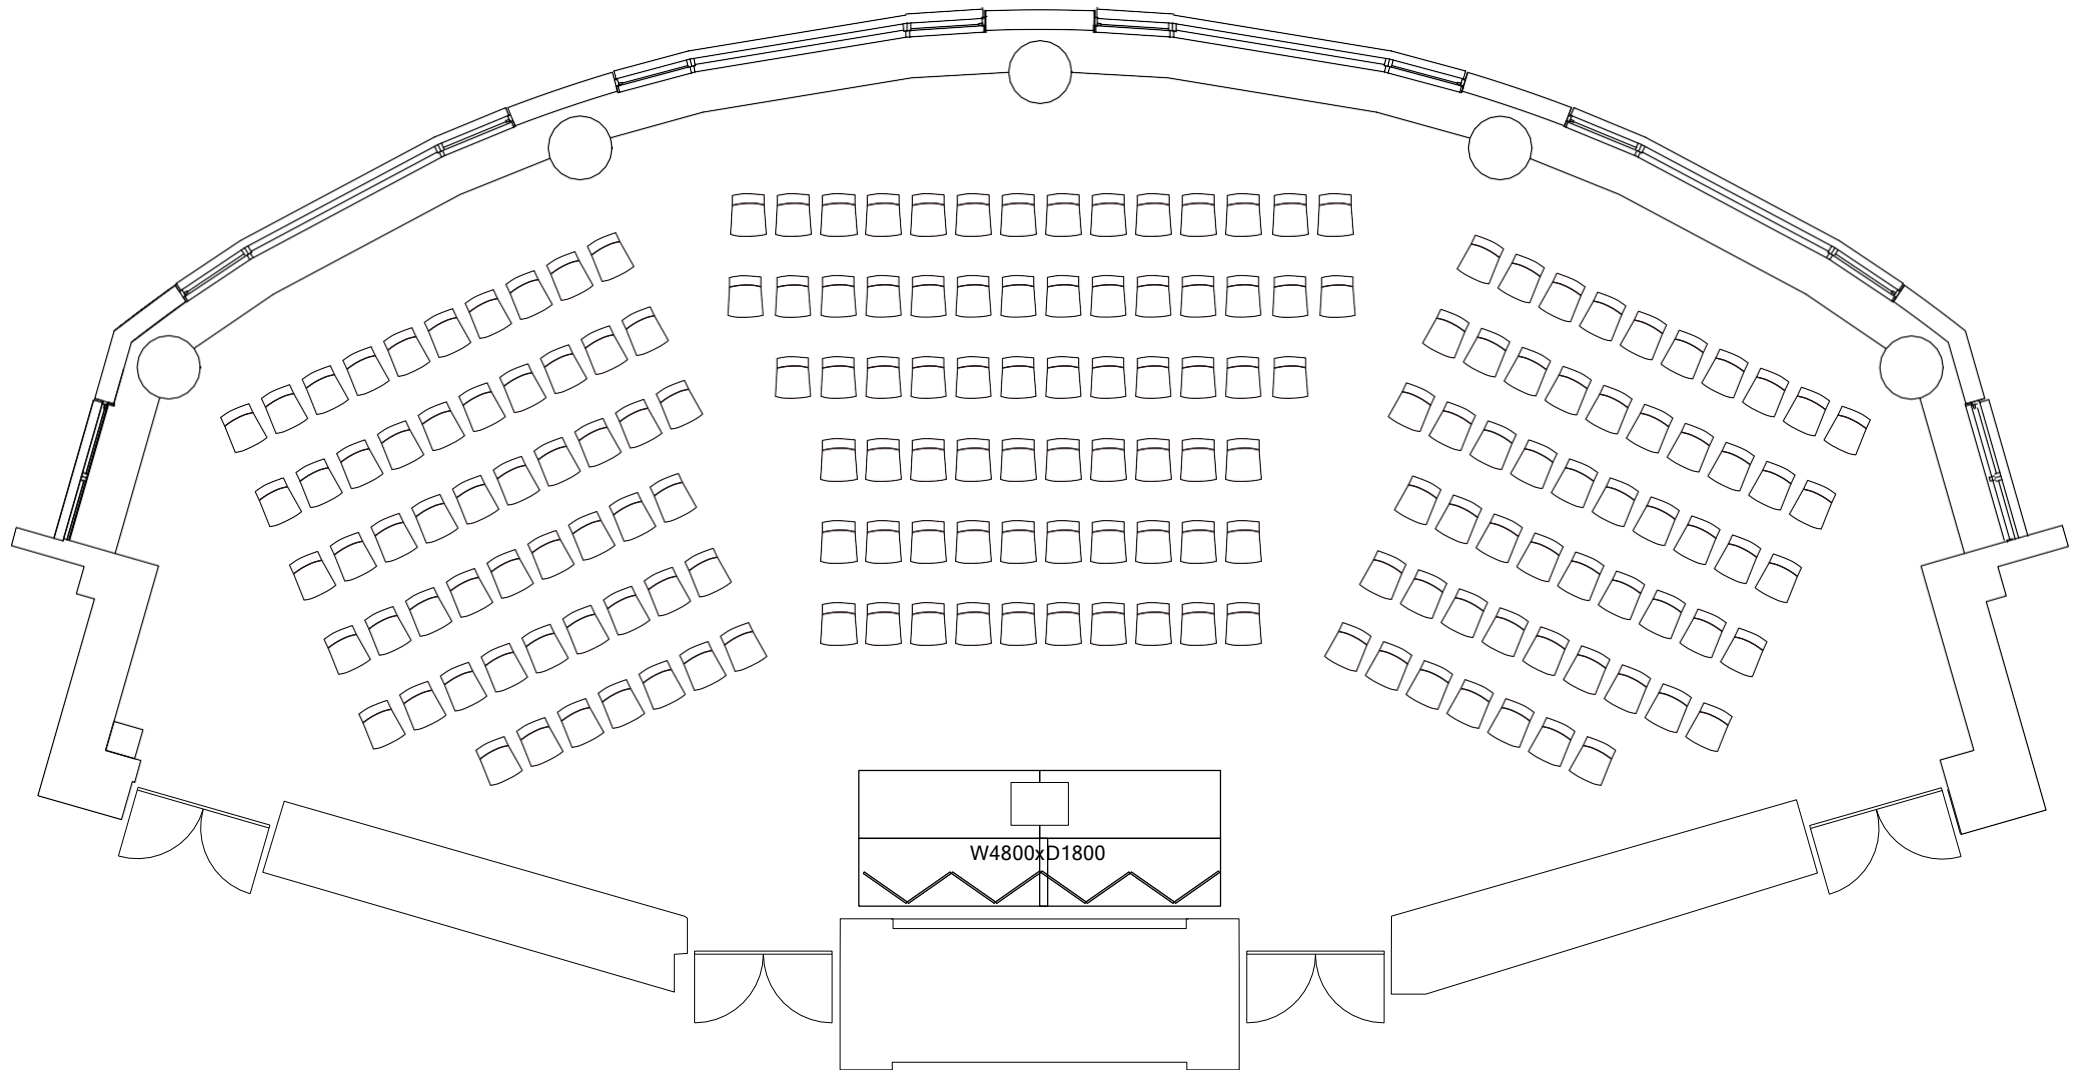

バンケットスタイル-1

8名掛け円卓 ステージ付 着席96名

シアタースタイル

着席180名

セミナースタイル

着席114名