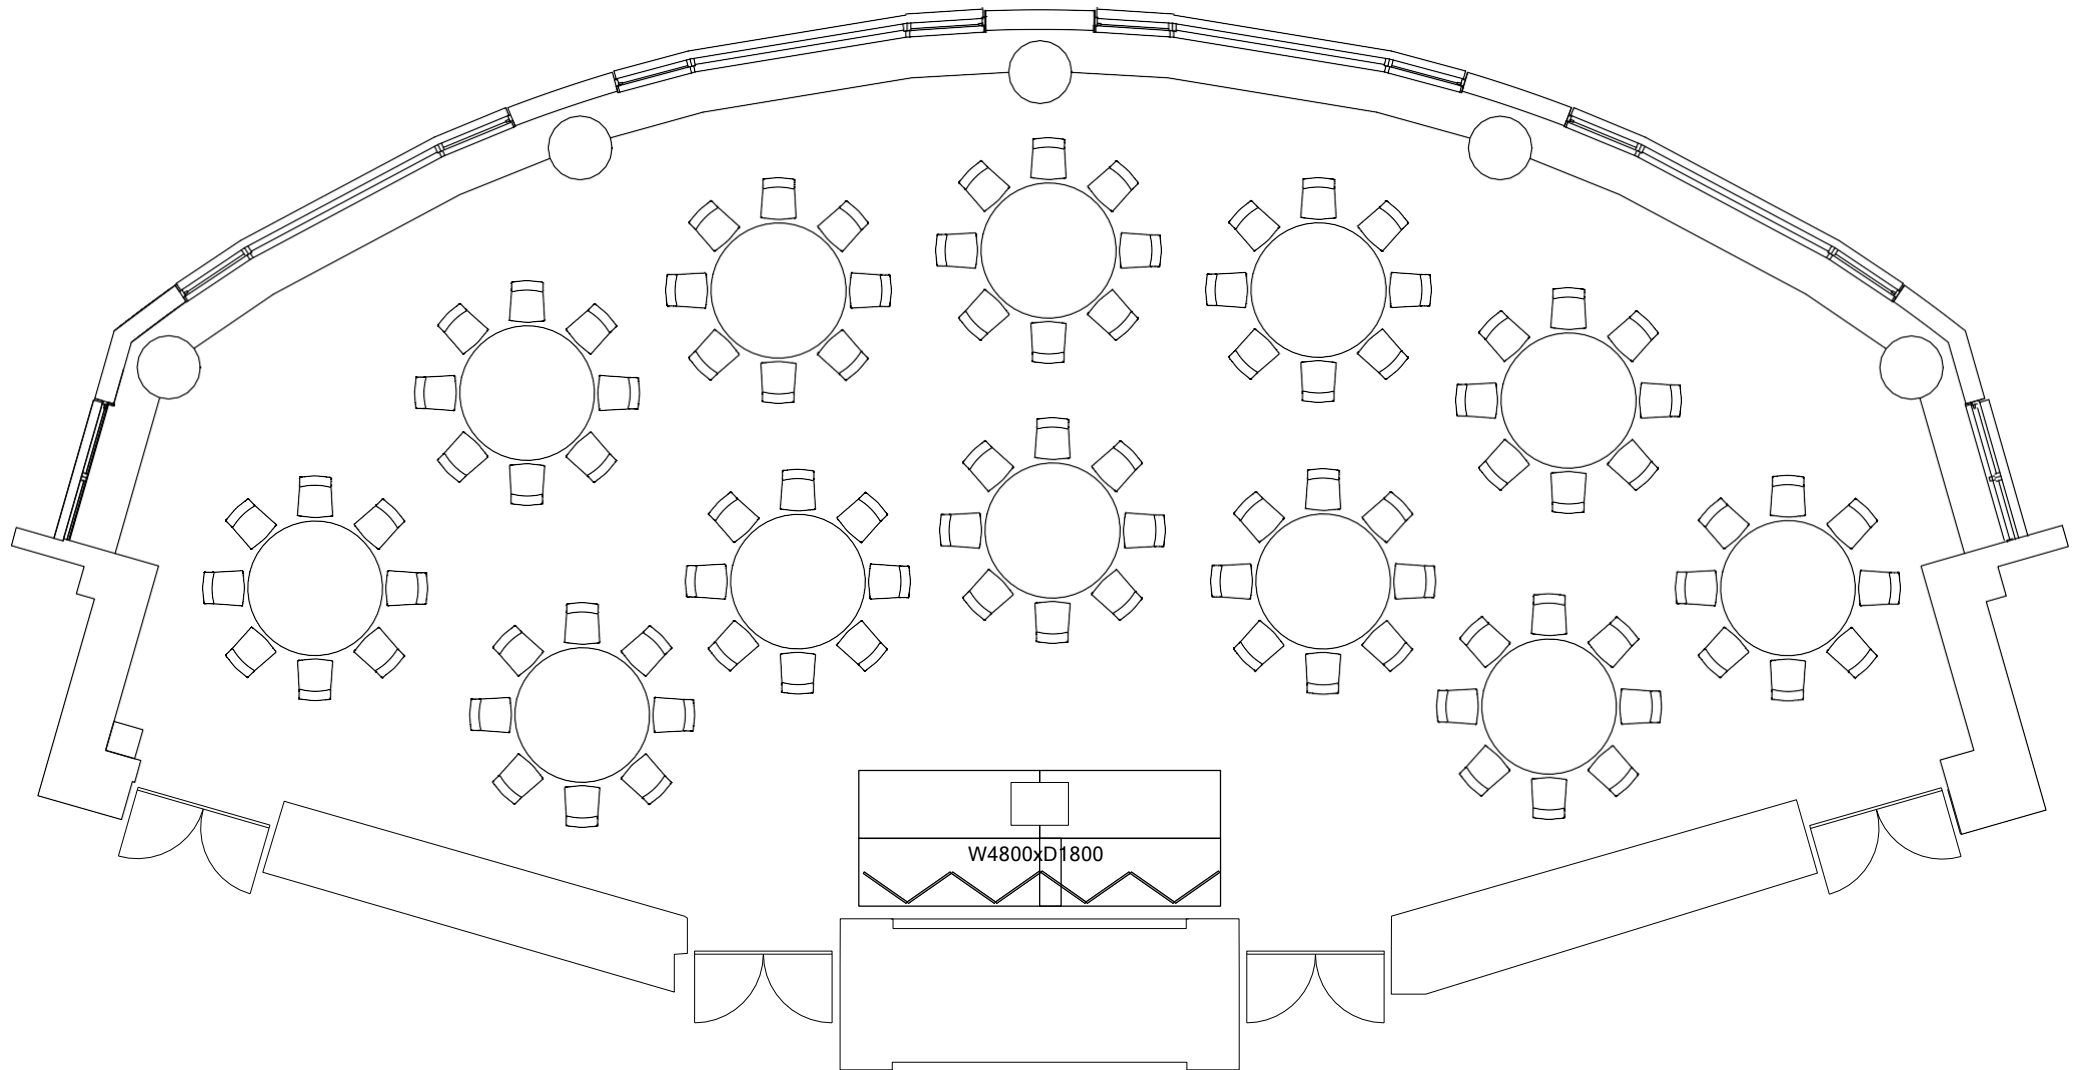

バンケットスタイル-1

8名掛け円卓 ステージ付 着席96名

シアタースタイル

着席180名

セミナースタイル

着席114名